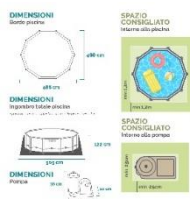

Da Valeria – Listino Piscine 2024

Intex Piscina Rotonda (488x122)cm, "ClearView Prism Frame"

Cod. MP00439 / Art. 26730

Dimensioni	(488x122)cm
Capacità	19.156 lt
Pompa di filtraggio	A cartuccia (mod.636T) da 5.700 lt/h / Cartuccia Tipo A
Materiale e tecnologia	SuperTough a 3 strati ad alto impatto e resistente all'abrasione. Struttura di grandi dimensioni e giunto a T innovativo (montaggio in 45min senza uso di pin, richiede 2 persone)
Incluso nel kit	Pompa filtro, telo di copertura, telo base, scala con gradini removibili
HydroAeration Technology per una migliore circolazione e filtrazione dell'acqua, con elevato numero di ioni negativi in superficie	

599,00€

Pagabili in

12 comode rate da 53,00€ !