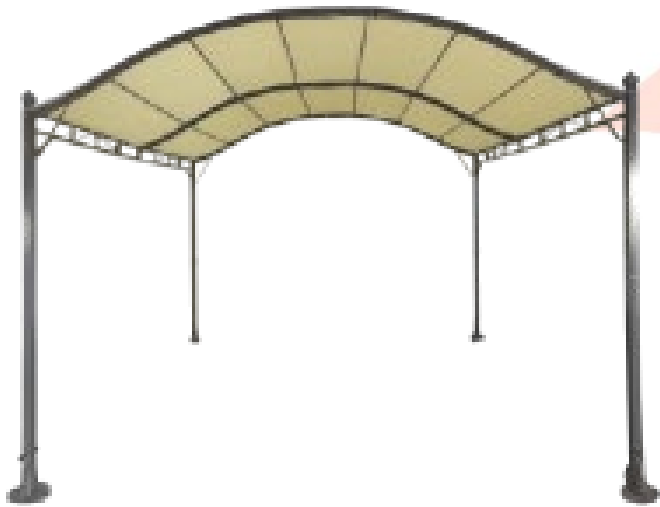

GAZEBO "Pergola Maxi"

Cod. OUT0065