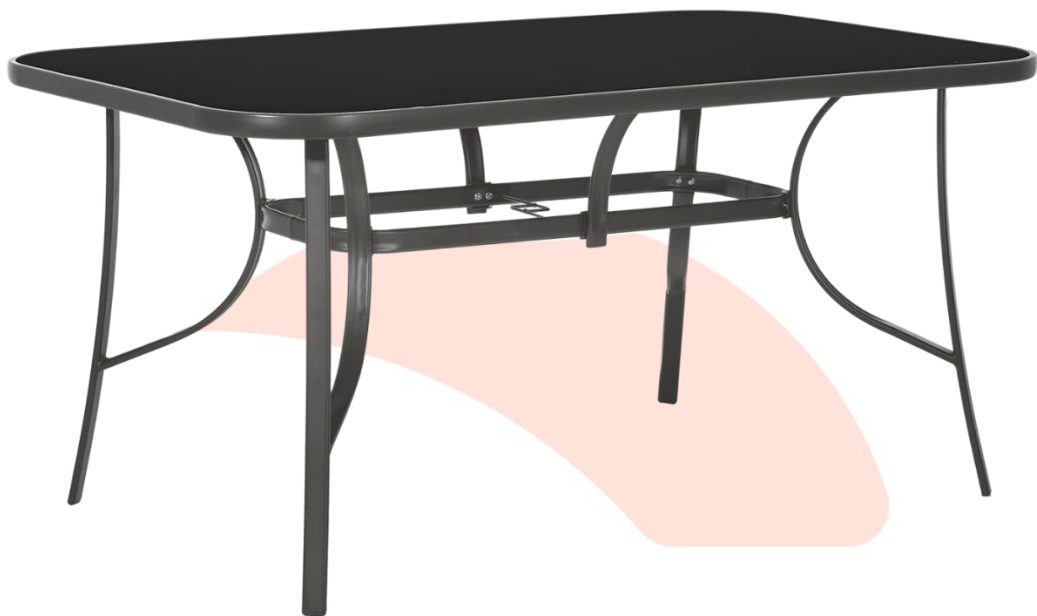

Tavolo in acciaio e top in vetro temperato

PREZZO

169,00€

Dimensioni: 150X90x75cm

Colore: Nero e Grigio (OUT0132)

Caratteristiche: Tavolo da giardino rettangolare, struttura in acciaio top in vetro temperato