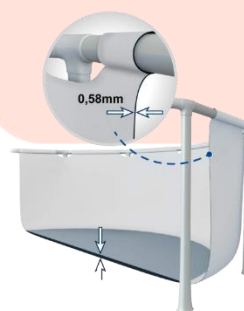

Da Valeria – Listino Piscine 2024

Intex Piscina Rettangolare (400x200x100)cm, "Prisma Frame"

Cod. MP00107 / Art. 26788

Dimensioni	(400x200x100)cm
Capacità	6836 lt
Pompa di filtraggio	A cartuccia tipo A - 2271 lt/h
Materiale	Liner in PVC laminato in triplice strato
Incluso nel kit	Pompa filtro a cartuccia, scaletta con gradini rimovibili.
Sistema Hydro Aeration Technology	

369,00€